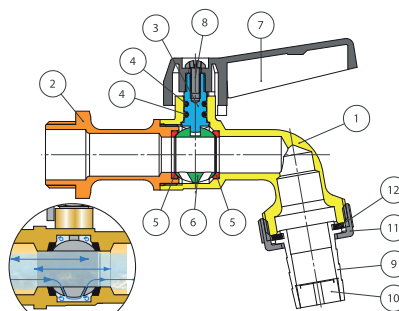

1/2", 3/4", 1"

ZAHRADNÍ KULOVÝ KOHOUT 1/2" UZAMYKATELNÝ

ZAHRADNÍ KULOVÝ KOHOUT 1/2" PÁKA 2 VÝVODY

SCHELL ZAHRADNÍ VENTIL 1/2"

ZAHRADNÍ KULOVÝ KOHOUT 1/2"

MRAZUODOLNÝ

mrazuvzdornost - antilegionella