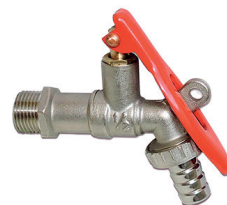

PRO zahradu

PISTOLOVÉ POSTŘIKOVAČE POSTŘIKOVACÍ HUBICE

KOVOVÉ

PLASTOVÉ

KRÁTKÁ RUČNÍ SPRCHA

BAJONETOVÉ SPOJKY

1/2", 3/4", 1"

ZAHRADNÍ KULOVÉ KOHOUTY A VENTILY

1/2", 3/4", 1"

ZAHRADNÍ KULOVÝ KOHOUT 1/2" UZAMYKATELNÝ

ZAHRADNÍ KULOVÝ KOHOUT 1/2" PÁKA 2 VÝVODY

SCHELL ZAHRADNÍ VENTIL 1/2"

ZAHRADNÍ KULOVÝ KOHOUT 1/2"

MRAZUODOLNÝ

mrazuvzdornost - antilegionella